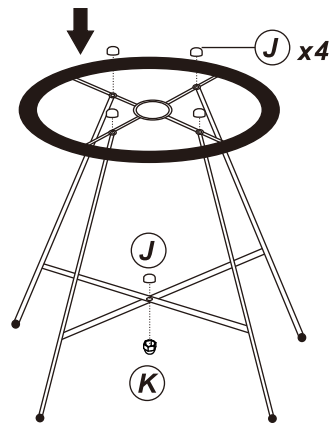

**WICHTIG – ANLEITUNG FÜR KÜNFTIGE BEZUGNAHME AUFBEWAHREN: BITTE LESEN SIE DIE ANWEISUNGEN SORGFÄLTIG DURCH.**

Zur Selbstmontage. Stellen Sie es stabil auf ebenem Boden auf. Überprüfen Sie die Befestigungselemente regelmäßig. Nicht schwer beladen. Verschüttete Flüssigkeiten schnell aufwischen. Warnung: Jeder Sonnenschirm, der in das Mittelloch eingesetzt wird, muss mit einem beschwerten Sockel (nicht im Lieferumfang des Tisches enthalten) verwendet werden, um die Stabilität der Baugruppe zu gewährleisten. Nicht schlechtem Wetter aussetzen. Wir lehnen jede Verantwortung im Falle von Missbrauch, Montagefehlern oder schlechtem Wetter ab. Es ist ratsam, den Artikel an einem trockenen Ort zu lagern, nachdem er gereinigt und getrocknet worden ist. Nutzungsklasse: Haushalt.

1

2

3

4

5