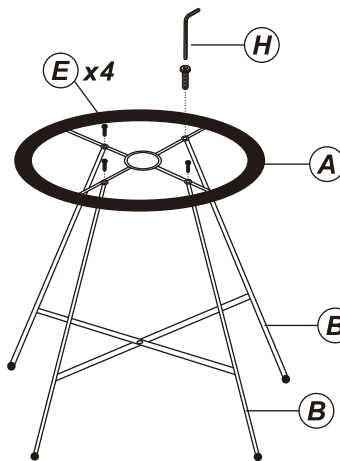

**WICHTIG – ANLEITUNG FÜR KÜNFTIGE BEZUGNAHME AUFBEWAHREN: BITTE LESEN SIE DIE ANWEISUNGEN SORGFÄLTIG DURCH.**

Zur Selbstmontage. Stellen Sie es stabil auf ebenem Boden auf. Überprüfen Sie die Befestigungselemente regelmäßig. Nicht schwer beladen. Verschüttete Flüssigkeiten schnell aufwischen. Warnung: Jeder Sonnenschirm, der in das Mittelloch eingesetzt wird, muss mit einem beschwerten Sockel (nicht im Lieferumfang des Tisches enthalten) verwendet werden, um die Stabilität der Baugruppe zu gewährleisten. Nicht schlechtem Wetter aussetzen. Wir lehnen jede Verantwortung im Falle von Missbrauch, Montagefehlern oder schlechtem Wetter ab. Es ist ratsam, den Artikel an einem trockenen Ort zu lagern, nachdem er gereinigt und getrocknet worden ist. Nutzungsklasse: Haushalt.

1

2

3

4

5