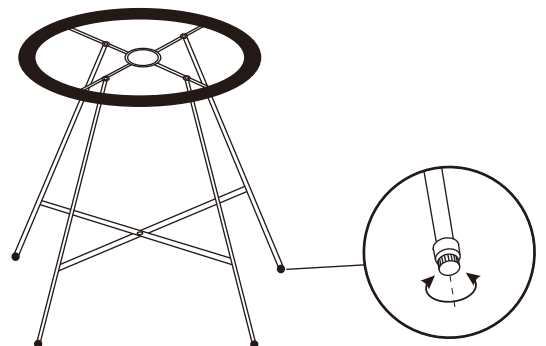

**WICHTIG – ANLEITUNG FÜR KÜNFTIGE BEZUGNAHME AUFBEWAHREN: BITTE LESEN SIE DIE ANWEISUNGEN SORGFÄLTIG DURCH.**

Zur Selbstmontage. Stellen Sie es stabil auf ebenem Boden auf. Überprüfen Sie die Befestigungselemente regelmäßig. Nicht schwer beladen. Verschüttete Flüssigkeiten schnell aufwischen. Warnung: Jeder Sonnenschirm, der in das Mittelloch eingesetzt wird, muss mit einem beschwerten Sockel (nicht im Lieferumfang des Tisches enthalten) verwendet werden, um die Stabilität der Baugruppe zu gewährleisten. Nicht schlechtem Wetter aussetzen. Wir lehnen jede Verantwortung im Falle von Missbrauch, Montagefehlern oder schlechtem Wetter ab. Es ist ratsam, den Artikel an einem trockenen Ort zu lagern, nachdem er gereinigt und getrocknet worden ist. Nutzungsklasse: Haushalt.

1

2

3

4

5