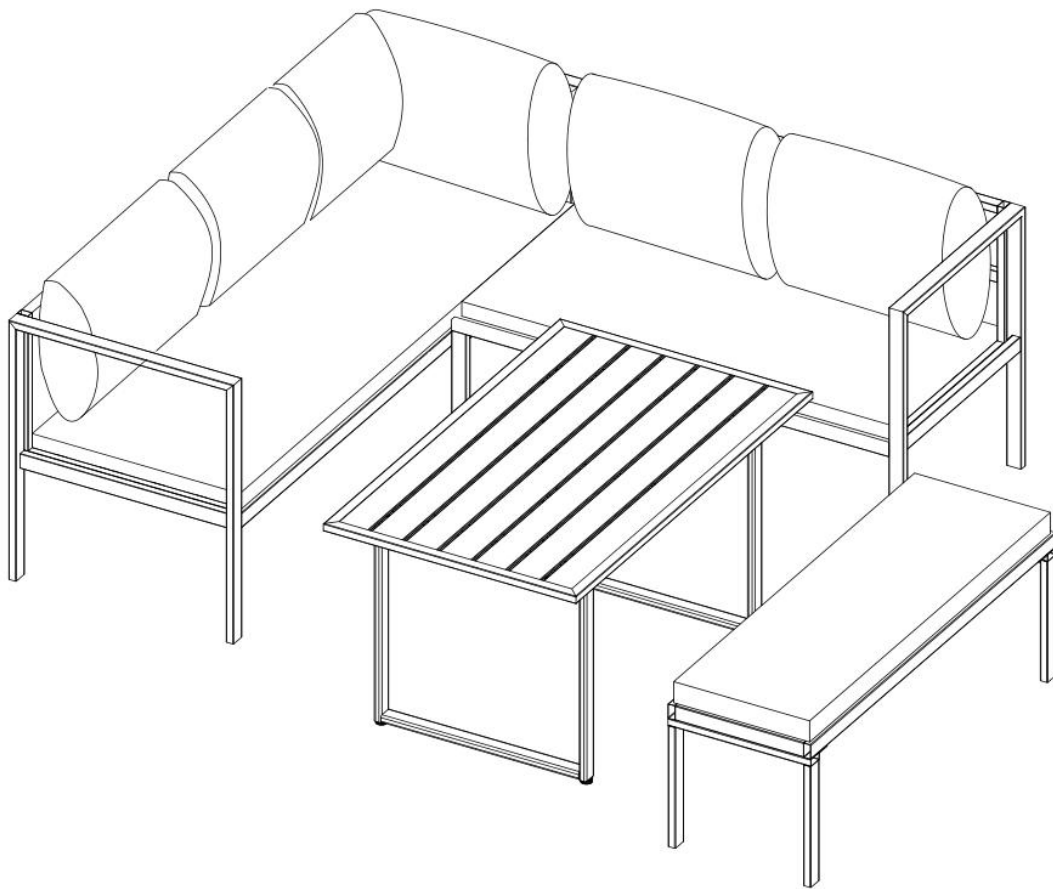

601796

FUN

SALON DE JARDIN
SALON DE JARDIN
GARDEN LOUNGE SET
TUINSET

© GIFI. All rights reserved.

GIFI
des idées de Génie !

<p>A</p>  <p>M6X35 X15</p>	<p>B</p>  <p>M6X15 X22</p>	<p>C</p>  <p>X37</p>	<p>D</p>  <p>X1</p>
<p>E</p>  <p>X1</p>	<p>F</p>  <p>X1</p>	<p>G</p>  <p>X6</p>	<p>H</p>  <p>116x67cm X1</p>
<p>I</p>  <p>X2</p>	<p>J</p>  <p>X1</p>	<p>K</p>  <p>X1</p>	<p>L</p>  <p>X1</p>
<p>M</p>  <p>X2</p>	<p>N</p>  <p>X1</p>	<p>O</p>  <p>X2</p>	<p>P</p>  <p>184x67cm X1</p>
<p>W</p>  <p>116x35cm X1</p>			

IMPORTANT, NOTICE À CONSERVER POUR TOUTE RÉFÉRENCE ULTÉRIEURE : VEUILLEZ LIRE ATTENTIVEMENT LES INSTRUCTIONS.

À monter soi-même. Positionner de manière stable sur un sol plan. Charge maximale conseillée : Canapé trois places: 300kg, canapé deux places:200kg, banc:200kg. Vérifier que les fixations soient bien en place avant de vous asseoir. Vérifier régulièrement les fixations. Nous déclinons toute responsabilité en cas de mauvaise utilisation, défaut de montage, ou intempéries. Essuyer rapidement tous liquides répandus. Ne pas exposer aux intempéries. Il est conseillé de stocker l'article à l'abri de l'humidité, une fois nettoyé et sec.