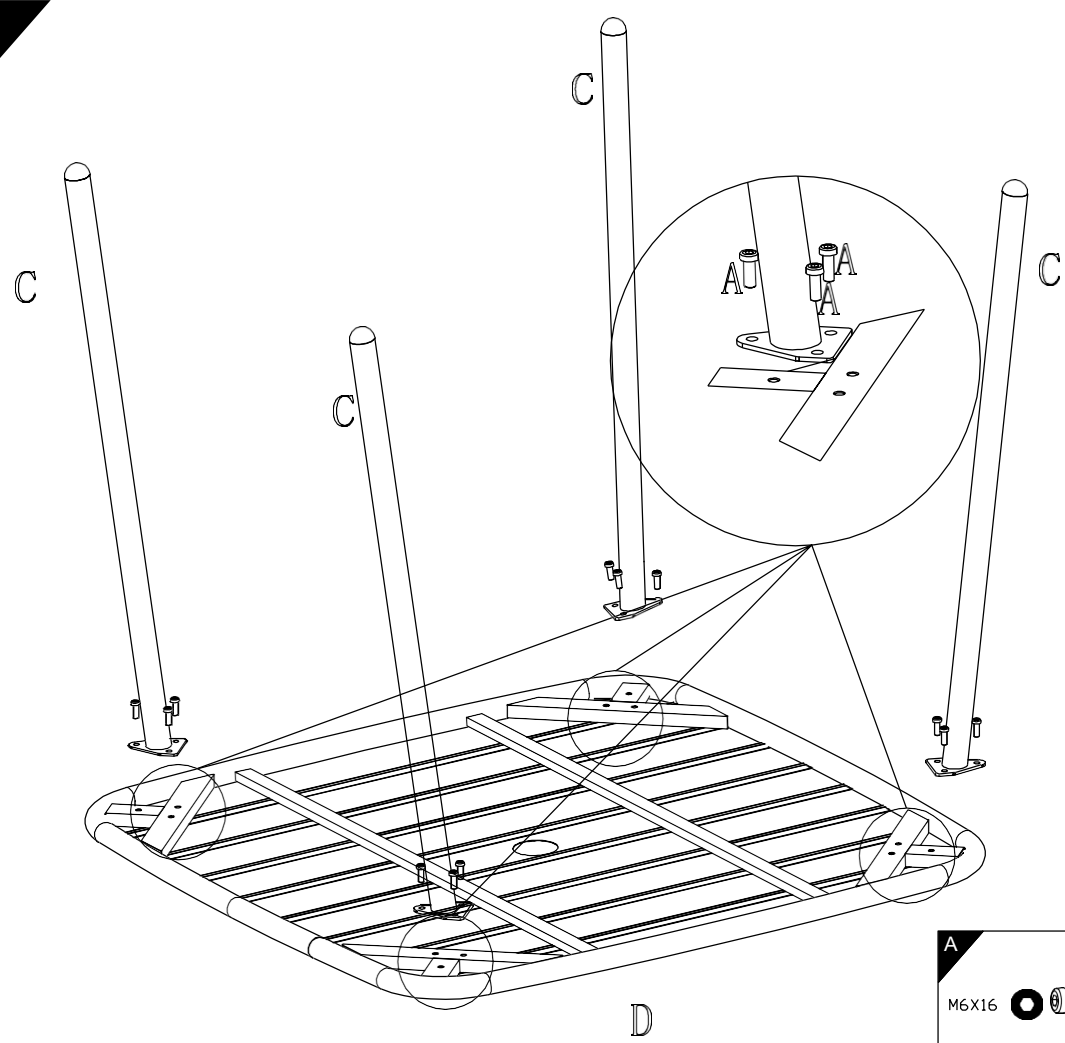

1

A M6X16 X12	B X1

2