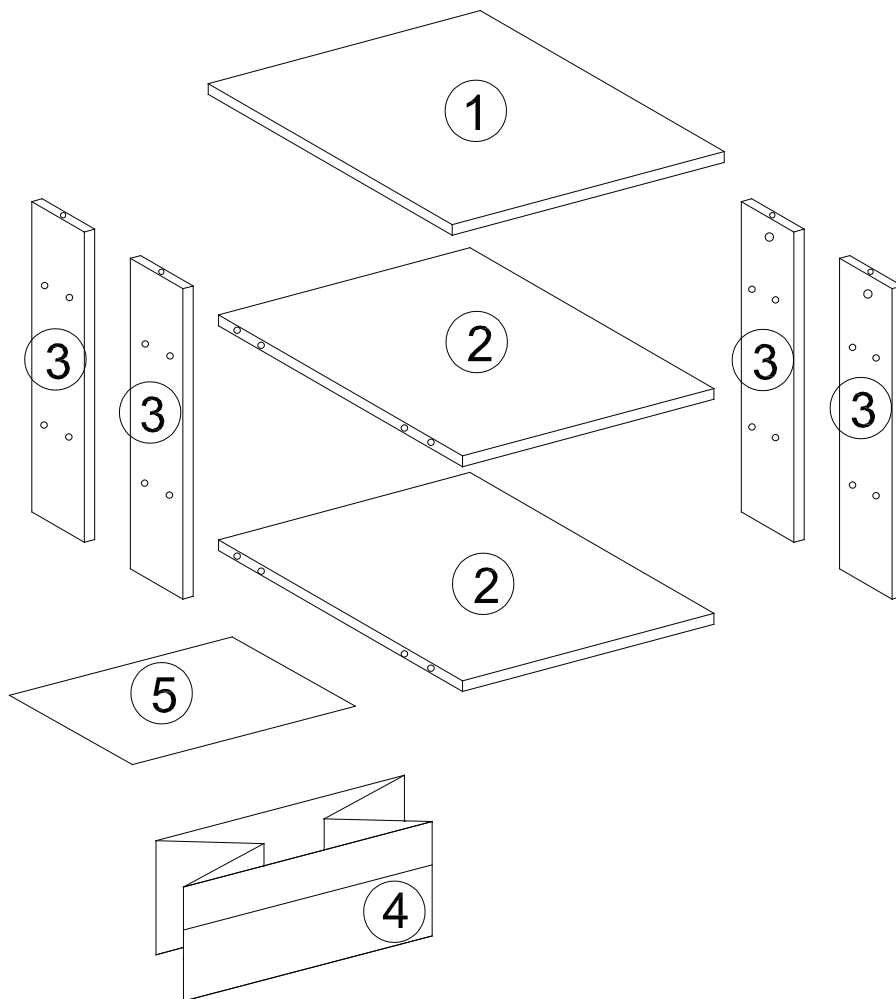

Ref: 558105

P1	X4	P2	X4	P3	X16	P4	X16
				 4X35mm			
P5	X4	30 MIN