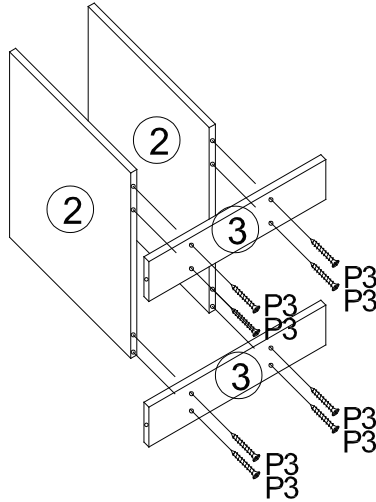

Ref: 558105

1