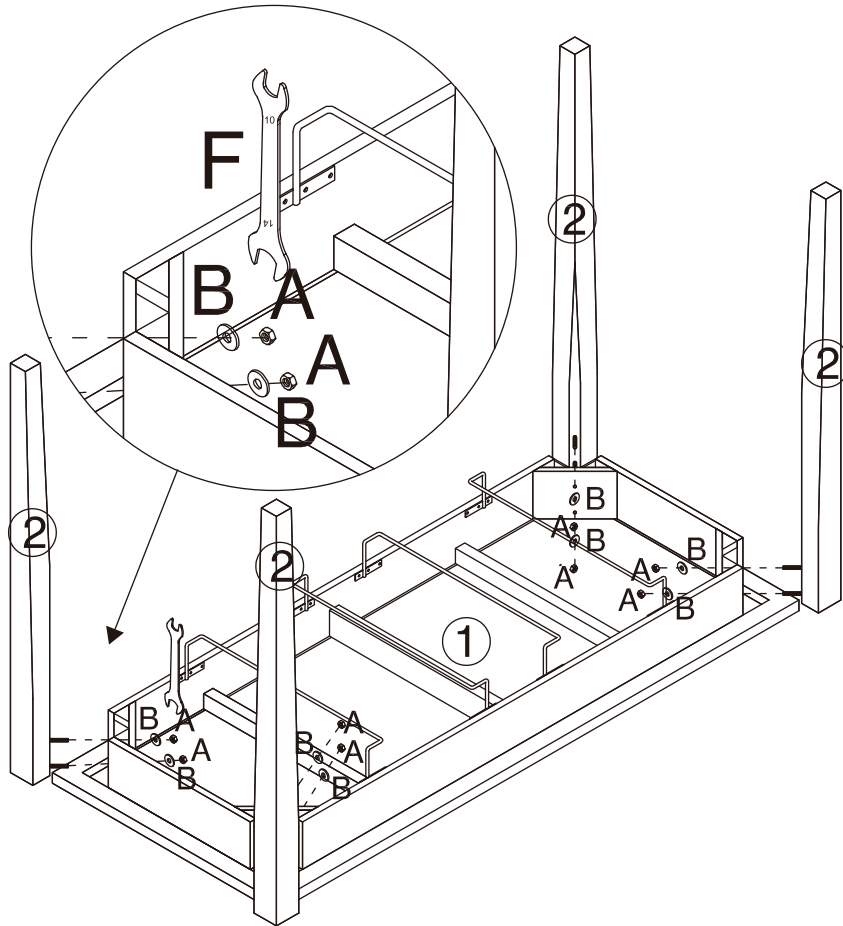

Ref: 530750 (Table/Table/Tafel/Mesa/Mesa/Tisch)

1