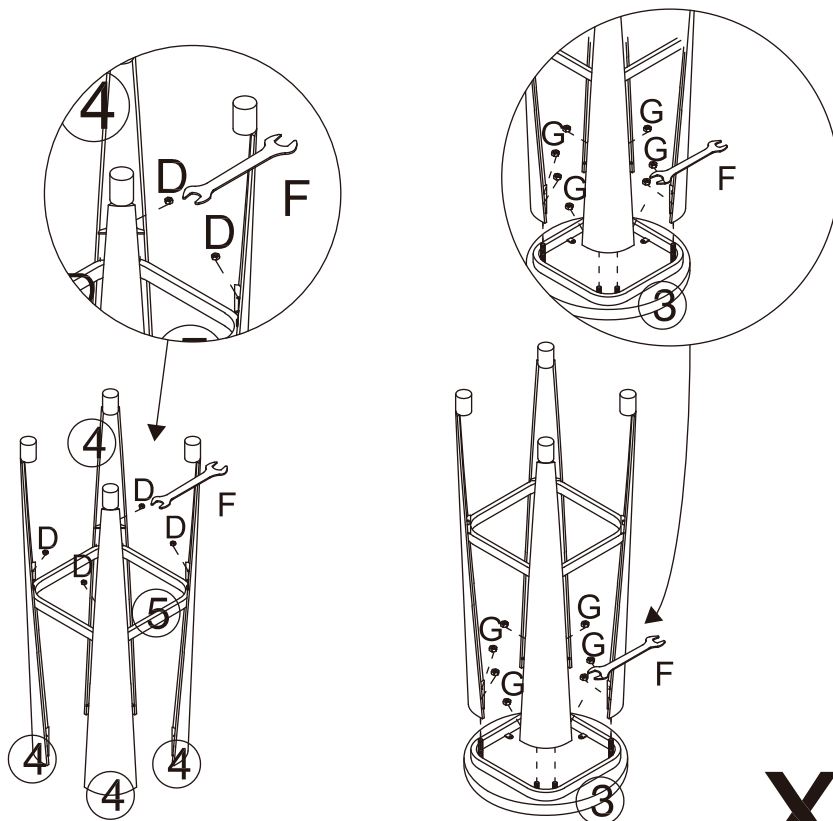

Nutzungsklasse: Haushalt.

Ref:530750 (tabouret/stool/kruk/taburete/banco/Hocker)

4x8

3x2

5x2

Dx8

Fx1

Gx16

Ref:530750 (tabouret/stool/kruk/taburete/banco/Hocker)

1

4x8

3x2

5x2

Dx8

Fx1

Gx16